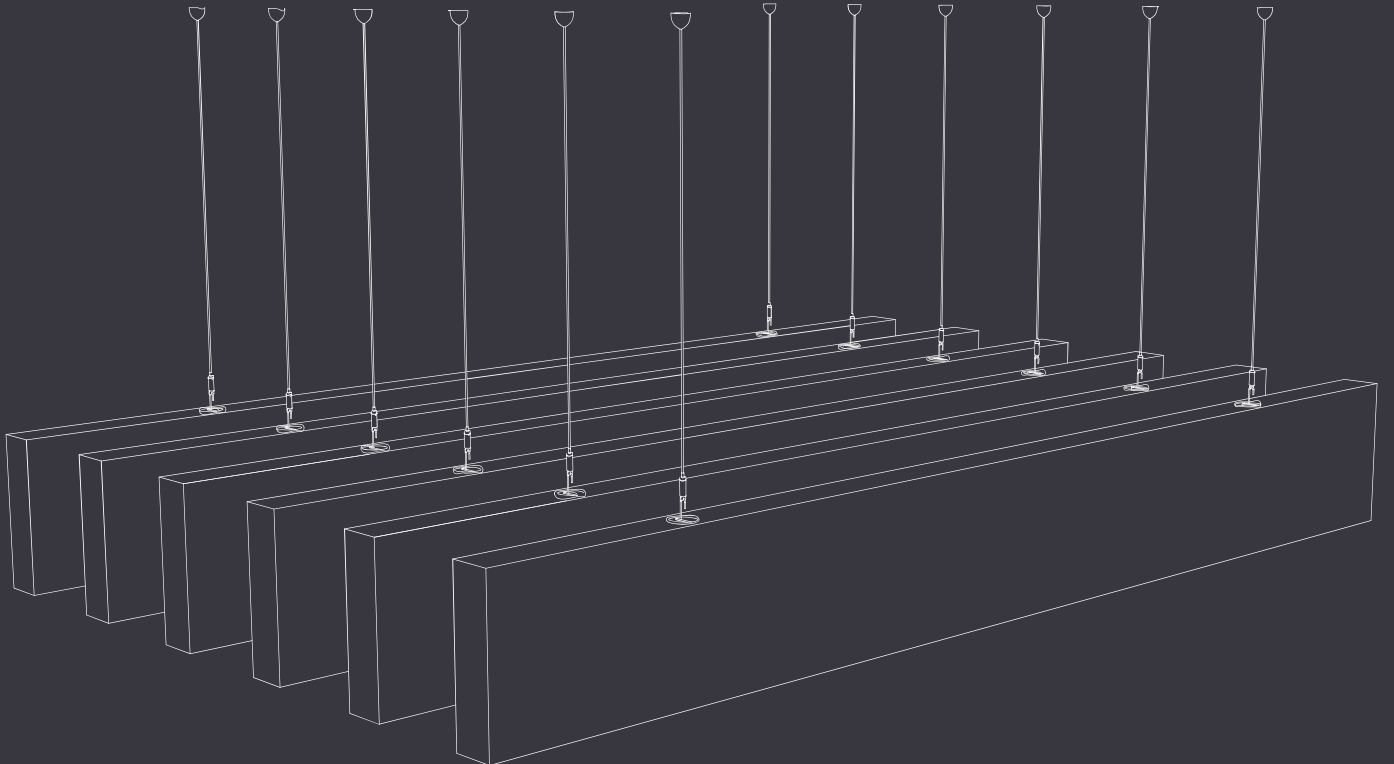

BAFFLE CANOPY MODEL

Yan Görünüş - Left

Ön Görünüş - Front

Aksesuarlar - Accessories

Ust Görünüş - Top

Izometrik - Isometric

BAFFLE CANOPY SYSTEM