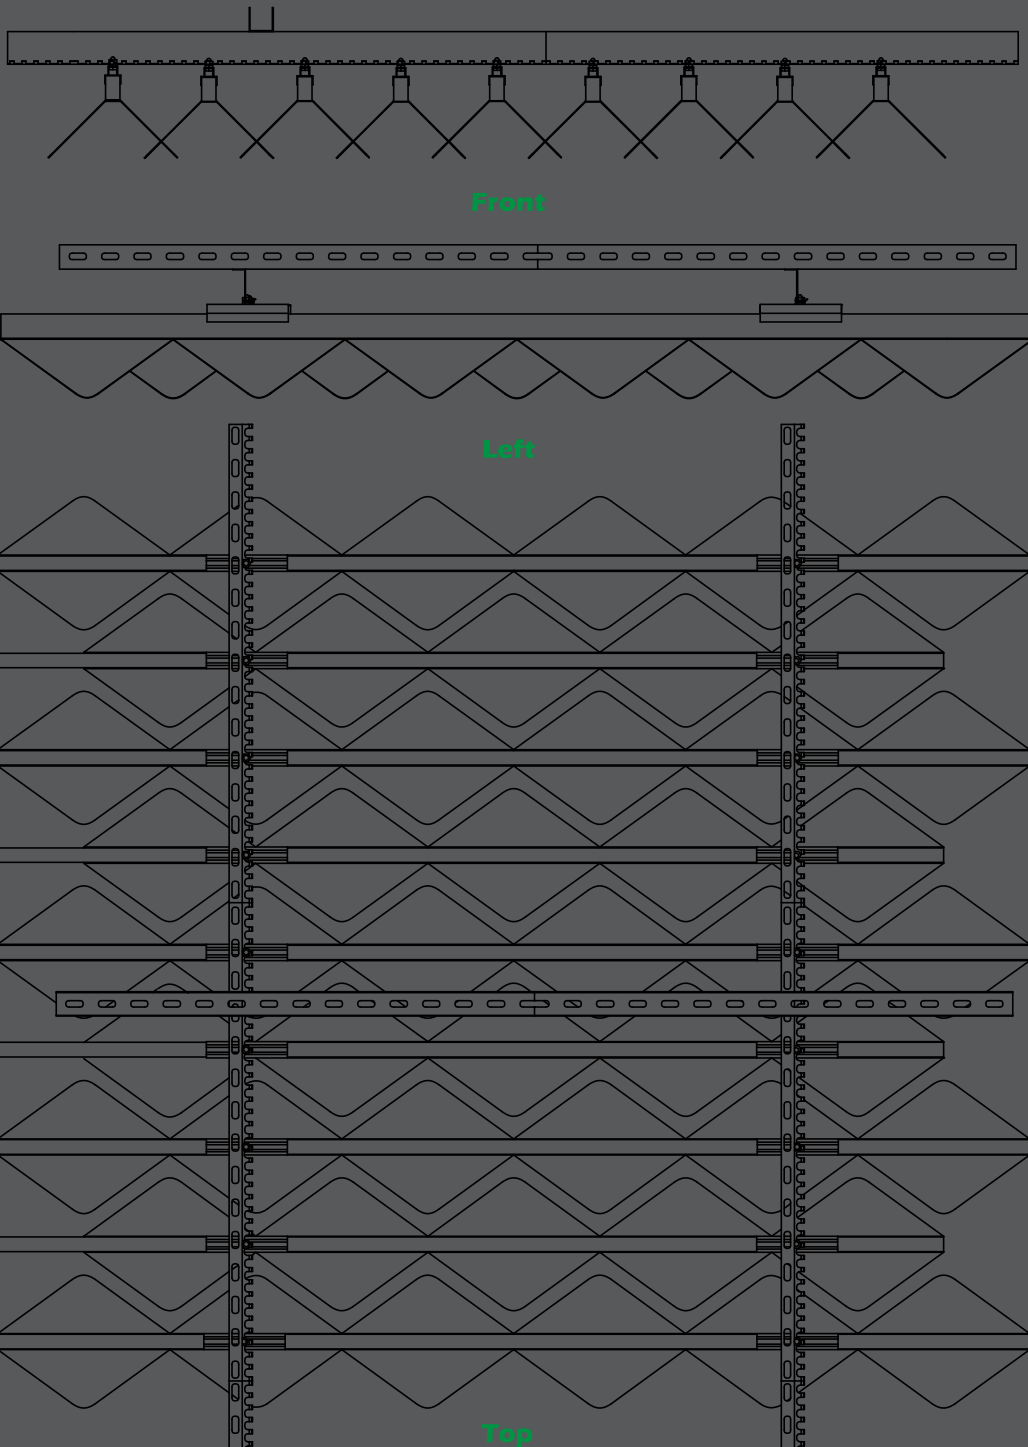

Doğru Atmosferi Oluşturmak İçin Tasarlandı

Eşsiz Baffle Tavan Sistemini Undo Baffle Tavan tasarımı ile keşfedin. Dikey ve doğrusal çubuklu açık tavan konstrüksiyonu birçok yönden konfor sunar. Sonsuz tasarım seçenekleriyle ilham veren oda atmosferleri yaratabilirsiniz. Akustik özellikleri kullanıcılara gönül rahatlığı sağlar. Ayrıca, bölmeler arasındaki boş alan, plenuma kolay erişime ve aydınlatma armatürlerinin, fışkiyelerin ve iklim sistemlerinin entegrasyonuna olanak sağlar. seçenekler Perdelerimiz çok çeşitli malzemeler, renkler ve tasarımlar ile sunulmaktadır. Ahşap dekor, metal veya alüminyum arasından seçim yapabilirsiniz. Ve düz, kıvrımlı veya dalgalı şekiller. Her biri kendi karakter ruhunu çevreye getiriyor.

Designed to Create The Right Atmosphere

Discover the unique Baffle Ceiling System by Undo Baffle Ceiling design. The open ceiling construction with vertical and linear bars offers comfort in many ways. With its endless design options you can create inspiring room atmospheres. Its acoustical features give users peace of mind. And the free space between the baffles allow for easy access to the plenum and the integration of luminaires, sprinklers and climate systems. A wide range of inspiring options Our baffles are available in a wide range of materials, colours and designs. You can choose from wood decor, metal or aluminium. And straight, meandering or undulating shapes. Each bringing their own character spirit to the environment.

Bottom View

Top View