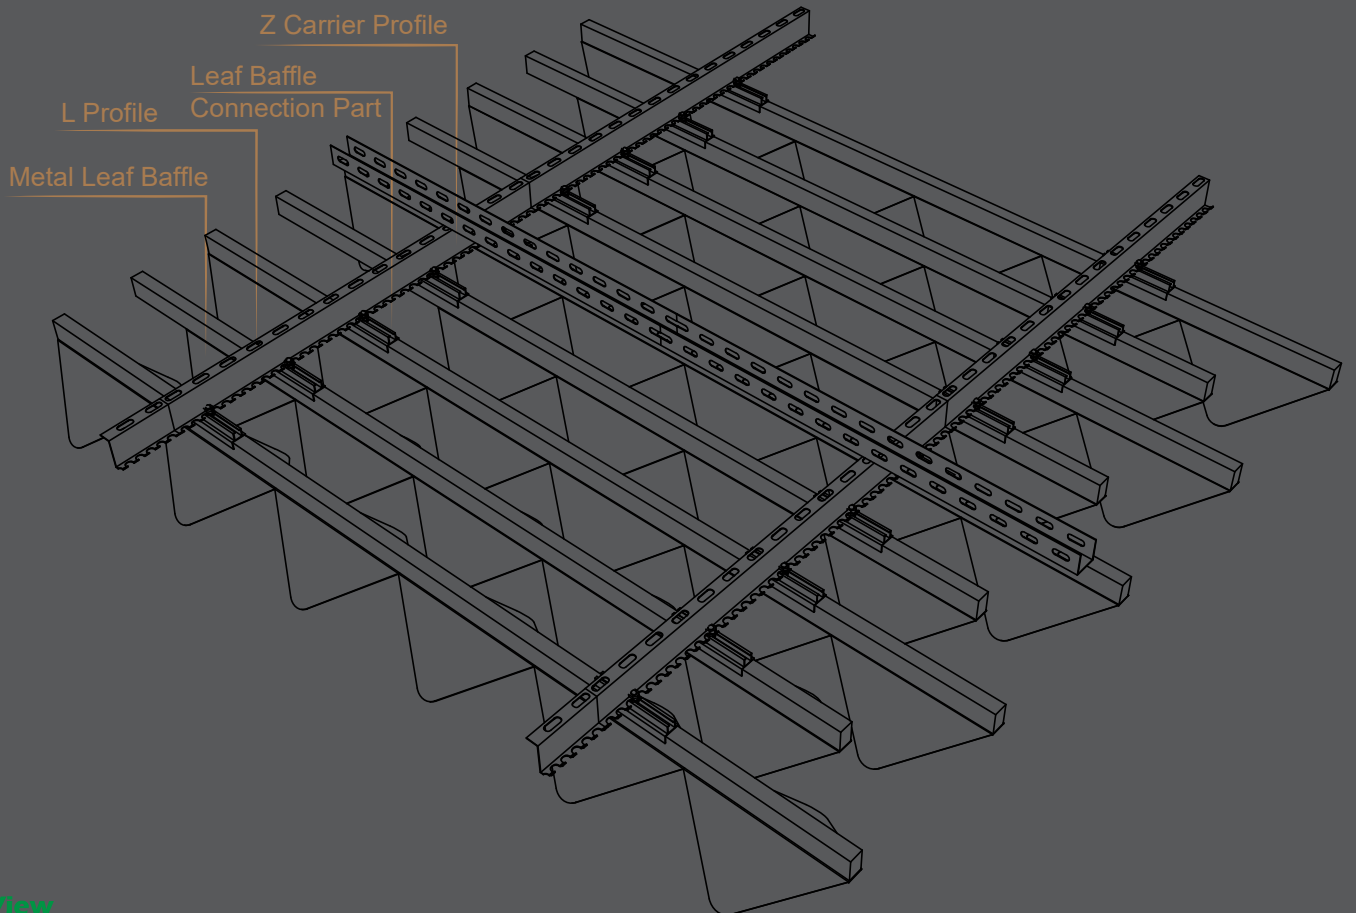

Doğru Atmosferi Oluşturmak İçin Tasarlandı

Eşsiz Baffle Tavan Sistemini Undo Baffle Tavan tasarımı ile keşfedin. Dikey ve doğrusal çubuklu açık tavan konstrüksiyonu birçok yönden konfor sunar. Sonsuz tasarım seçenekleriyle ilham veren oda atmosferleri yaratabilirsiniz. Akustik özellikleri kullanıcılara gönül rahatlığı sağlar. Ayrıca, bölmeler arasındaki boş alan, plenuma kolay erişime ve aydınlatma armatürlerinin, fışkiyelerin ve iklim sistemlerinin entegrasyonuna olanak sağlar. seçenekler Perdelerimiz çok çeşitli malzemeler, renkler ve tasarımlar ile sunulmaktadır. Ahşap dekor, metal veya alüminyum arasından seçim yapabilirsiniz. Ve düz, kıvrımlı veya dalgalı şekiller. Her biri kendi karakter ruhunu çevreye getiriyor.

Designed to Create The Right Atmosphere

Discover the unique Baffle Ceiling System by Undo Baffle Ceiling design. The open ceiling construction with vertical and linear bars offers comfort in many ways. With its endless design options you can create inspiring room atmospheres. Its acoustical features give users peace of mind. And the free space between the baffles allow for easy access to the plenum and the integration of luminaires, sprinklers and climate systems. A wide range of inspiring options Our baffles are available in a wide range of materials, colours and designs. You can choose from wood decor, metal or aluminium. And straight, meandering or undulating shapes. Each bringing their own character spirit to the environment.

Bottom View

Top View