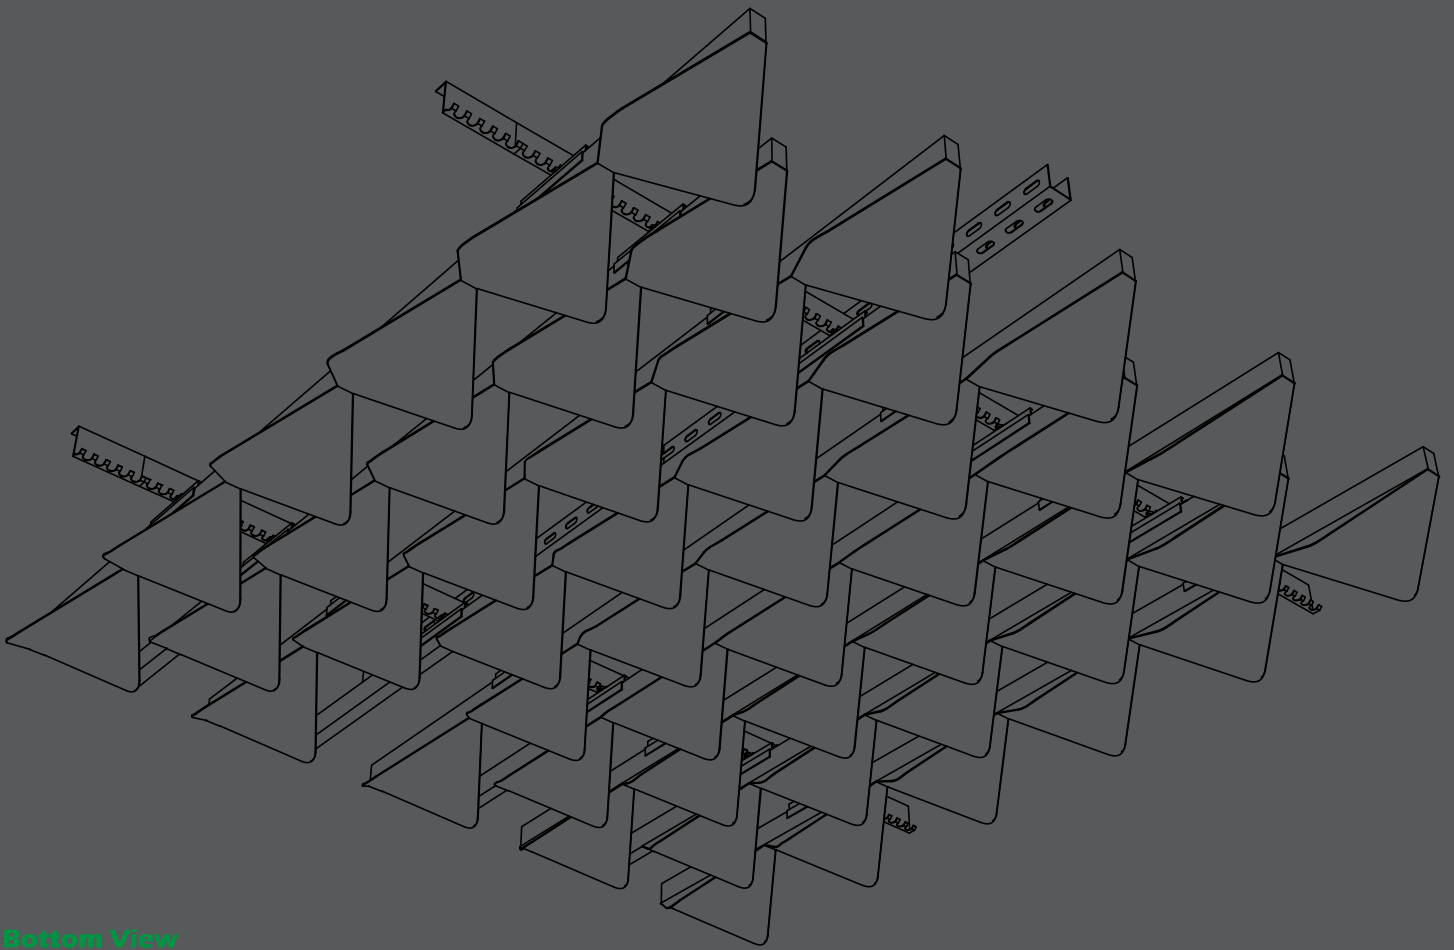

Doğru Atmosferi Oluşturmak İçin Tasarlandı

Eşsiz Baffle Tavan Sistemini Undo Baffle Tavan tasarımı ile keşfedin. Dikey ve doğrusal çubuklu açık tavan konstrüksiyonu birçok yönden konfor sunar. Sonsuz tasarım seçenekleriyle ilham veren oda atmosferleri yaratabilirsiniz. Akustik özellikleri kullanıcılara gönül rahatlığı sağlar. Ayrıca, bölmeler arasındaki boş alan, plenuma kolay erişime ve aydınlatma armatürlerinin, fışkiyelerin ve iklim sistemlerinin entegrasyonuna olanak sağlar. seçenekler Perdelerimiz çok çeşitli malzemeler, renkler ve tasarımlar ile sunulmaktadır. Ahşap dekor, metal veya alüminyum arasından seçim yapabilirsiniz. Ve düz, kıvrımlı veya dalgalı şekiller. Her biri kendi karakter ruhunu çevreye getiriyor.

Designed to Create The Right Atmosphere

Discover the unique Baffle Ceiling System by Undo Baffle Ceiling design. The open ceiling construction with vertical and linear bars offers comfort in many ways. With its endless design options you can create inspiring room atmospheres. Its acoustical features give users peace of mind. And the free space between the baffles allow for easy access to the plenum and the integration of luminaires, sprinklers and climate systems. A wide range of inspiring options Our baffles are available in a wide range of materials, colours and designs. You can choose from wood decor, metal or aluminium. And straight, meandering or undulating shapes. Each bringing their own character spirit to the environment.

Bottom View

Top View